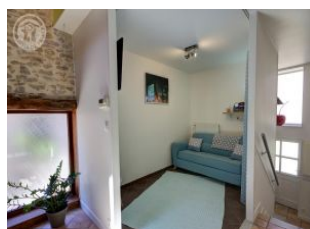

Gîte N°5155 - La Cerise

6 RUE ST JOSEPH - 42320 CELLIEU - Altitude : 520 m

Édité le 20/08/2022 - Saison 2022

Capacité : 6 personnes

Nombre de chambres : 3

Surface habitable : 120 m²