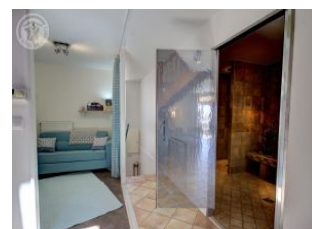

Gîte N°5155 - La Cerise

6 RUE ST JOSEPH - 42320 CELLIEU - Altitude : 520 m

Édité le 20/08/2022 - Saison 2022

Capacité : 6 personnes

Nombre de chambres : 3

Surface habitable : 120 m²