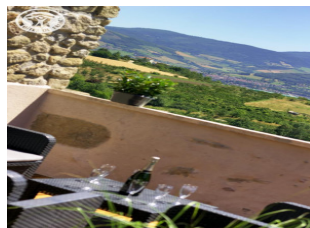

Gîte N°5155 - La Cerise

6 RUE ST JOSEPH - 42320 CELLIEU - Altitude : 520 m

Édité le 20/08/2022 - Saison 2022

Capacité : 6 personnes

Nombre de chambres : 3

Surface habitable : 120 m²