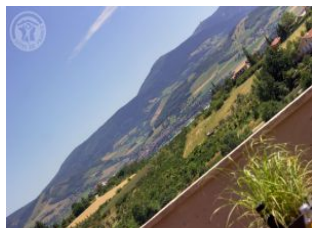

Gîte N°5155 - La Cerise

6 RUE ST JOSEPH - 42320 CELLIEU - Altitude : 520 m

Édité le 20/08/2022 - Saison 2022

Capacité : 6 personnes

Nombre de chambres : 3

Surface habitable : 120 m²