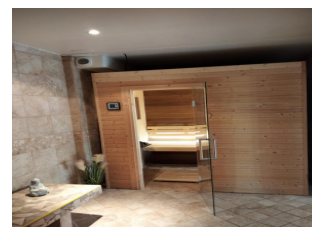

Gîte N°5155 - La Cerise

6 RUE ST JOSEPH - 42320 CELLIEU - Altitude : 520 m

Édité le 20/08/2022 - Saison 2022

Capacité : 6 personnes

Nombre de chambres : 3

Surface habitable : 120 m²