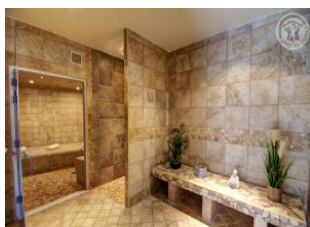

Gîte N°5155 - La Cerise

6 RUE ST JOSEPH - 42320 CELLIEU - Altitude : 520 m

Édité le 20/08/2022 - Saison 2022

Capacité : 6 personnes

Nombre de chambres : 3

Surface habitable : 120 m²