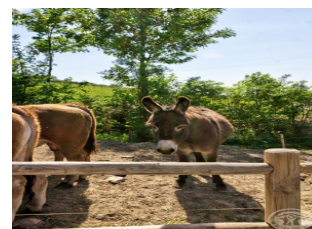

## Gîte N° 5132 - Au pied du Pilat

La Chavanna - 42150 LA RICAMARIE - Altitude : 700 m

Édité le 27/05/2022 - Saison 2022

Capacité : 4 personnes

Nombre de chambres : 2

Surface habitable : 70 m<sup>2</sup>

Gîte N° 5132 - Au pied du Pilat