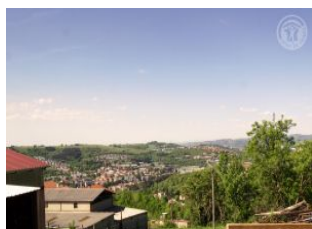

GITES DE FRANCE LOIRE EN AUVERGNE / RHONE-ALPES

Gîte N° 5132 - Au pied du Pilat

La Chavanna - 42150 LA RICAMARIE - Altitude : 700 m

Édité le 27/05/2022 - Saison 2022

Capacité : 4 personnes

Nombre de chambres : 2

Surface habitable : 70 m²