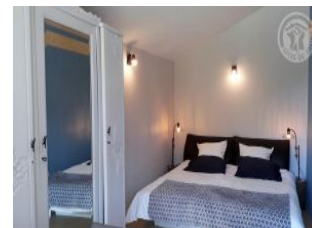

GITES DE FRANCE LOIRE EN AUVERGNE / RHONE-ALPES

Gîte N° 4295 - L'Atelier

Chavas - 42740 DOIZIEUX - Altitude : 550 m

Édité le 27/05/2022 - Saison 2022

Capacité : 4 personnes

Nombre de chambres : 2

Surface habitable : 50 m²