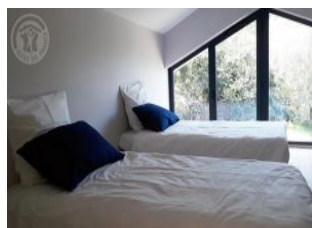

GITES DE FRANCE LOIRE EN AUVERGNE / RHONE-ALPES

Gîte N° 4295 - L'Atelier

Chavas - 42740 DOIZIEUX - Altitude : 550 m

Édité le 27/05/2022 - Saison 2022

Capacité : 4 personnes

Nombre de chambres : 2

Surface habitable : 50 m²