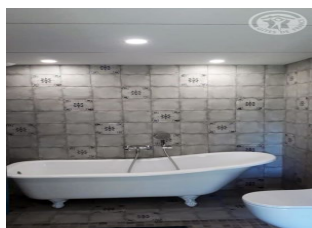

GITES DE FRANCE LOIRE EN AUVERGNE / RHONE-ALPES

Gîte N° 4295 - L'Atelier

Chavas - 42740 DOIZIEUX - Altitude : 550 m

Édité le 27/05/2022 - Saison 2022

Capacité : 4 personnes

Nombre de chambres : 2

Surface habitable : 50 m²