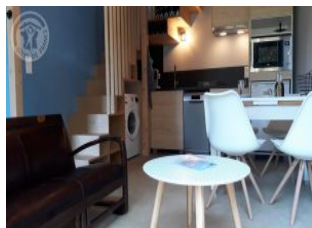

GITES DE FRANCE LOIRE EN AUVERGNE / RHONE-ALPES

Gîte N° 4295 - L'Atelier

Chavas - 42740 DOIZIEUX - Altitude : 550 m

Édité le 27/05/2022 - Saison 2022

Capacité : 4 personnes

Nombre de chambres : 2

Surface habitable : 50 m²