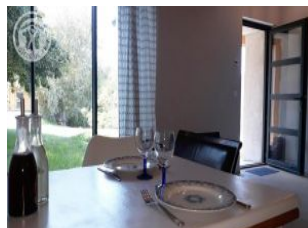

hors boisson), rien de tel pour bien démarrer votre séjour ! Vous apprécierez les volumes, les matériaux contemporains (béton ciré, menuiseries alu) alliés au bois. Situé à l'orée du Parc du Pilat, notre gîte est idéalement situé pour les amateurs d'activités de plein air : randonnées, géocaching, escalade (site naturel d'escalade à moins de 10 km) tout en restant à proximité des principaux commerces et des métropoles telles que Saint-Etienne (30 mn) et Lyon (50 mn). Gîte de 50 m² avec séjour et chambre au rez-de-chaussée, ces 2 pièces très lumineuses ouvrant directement sur la terrasse par de larges baies vitrées. Salle d'eau avec douche, baignoire et wc au rez-de-chaussée également. A l'étage, une chambre en mezzanine. Pour votre confort, plancher chauffant, les charges sont comprises dans le prix de la location, le linge de toilette est fourni et les lits sont faits à votre arrivée.

GITES DE FRANCE LOIRE EN AUVERGNE / RHONE-ALPES

Gîte N° 4295 - L'Atelier

Chavas - 42740 DOIZIEUX - Altitude : 550 m

Édité le 27/05/2022 - Saison 2022

Capacité : 4 personnes

Nombre de chambres : 2

Surface habitable : 50 m²