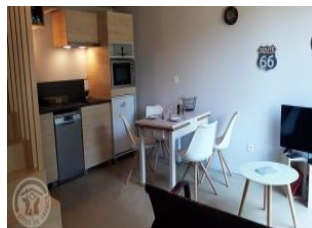

hors boisson), rien de tel pour bien démarrer votre séjour ! Vous apprécierez les volumes, les matériaux contemporains (béton ciré, menuiseries alu) alliés au bois. Situé à l'orée du Parc du Pilat, notre gîte est idéalement situé pour les amateurs d'activités de plein air : randonnées, géocaching, escalade (site naturel d'escalade à moins de 10 km) tout en restant à proximité des principaux commerces et des métropoles telles que Saint-Etienne (30 mn) et Lyon (50 mn). Gîte de 50 m² avec séjour et chambre au rez-de-chaussée, ces 2 pièces très lumineuses ouvrant directement sur la terrasse par de larges baies vitrées. Salle d'eau avec douche, baignoire et wc au rez-de-chaussée également. A l'étage, une chambre en mezzanine. Pour votre confort, plancher chauffant, les charges sont comprises dans le prix de la location, le linge de toilette est fourni et les lits sont faits à votre arrivée.

GITES DE FRANCE LOIRE EN AUVERGNE / RHONE-ALPES

Gîte N° 4295 - L'Atelier

Chavas - 42740 DOIZIEUX - Altitude : 550 m

Édité le 27/05/2022 - Saison 2022

Capacité : 4 personnes

Nombre de chambres : 2

Surface habitable : 50 m²