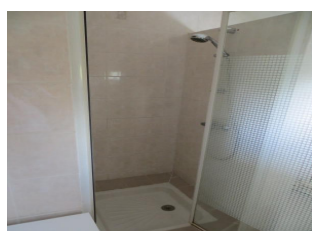

GITES DE FRANCE LOIRE EN AUVERGNE / RHONE-ALPES

Gîte N°4231 - Les Cerisiers

42 rue du pilat - 42420 LORETTE - Altitude : 300 m

Édité le 20/08/2022 - Saison 2022

Capacité : 4 personnes

Nombre de chambres : 2

Surface habitable : 75 m²