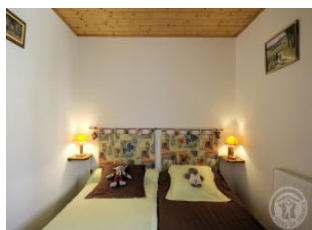

Gîte N°4206 - L'Orée du Bois

2600 route de Fanget, Burdignes - 42220 BURDIGNES - Altitude : 1000 m

Édité le 04/12/2022 - Saison 2022

Capacité : 4 personnes

Nombre de chambres : 2

Surface habitable : 60 m²