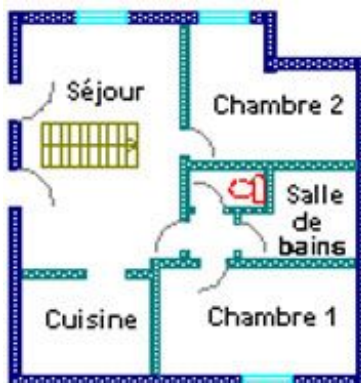

Gîte N°4206 - L'Orée du Bois

2600 route de Fanget, Burdignes - 42220 BURDIGNES - Altitude : 1000 m

Édité le 04/12/2022 - Saison 2022

Capacité : 4 personnes

Nombre de chambres : 2

Surface habitable : 60 m²

Etage