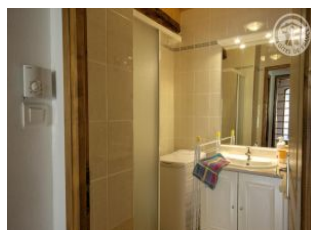

Gîte N°4206 - L'Orée du Bois

2600 route de Fanget, Burdignes - 42220 BURDIGNES - Altitude : 1000 m

Édité le 04/12/2022 - Saison 2022

Capacité : 4 personnes

Nombre de chambres : 2

Surface habitable : 60 m²