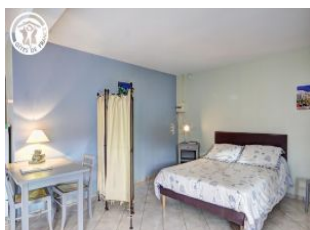

GITES DE FRANCE LOIRE EN AUVERGNE / RHONE-ALPES

Gîte N° 4178 - Le petit Pilat

54 rue des Passementiers - 42660 PLANFOY - Altitude : 960 m

Édité le 02/10/2022 - Saison 2022

Capacité : 2 personnes

Surface habitable : 70 m²