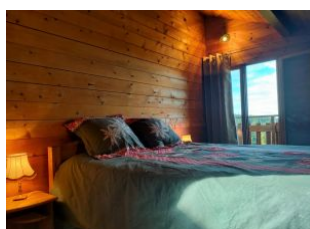

GITES DE FRANCE LOIRE EN AUVERGNE / RHONE-ALPES

Gîte N°4176 - Le Crêt du Chevreuil

664 chemin de la sagne du blanc - 42660 LE BESSAT - Altitude : 1200 m

Édité le 04/12/2022 - Saison 2022

Capacité : 8 personnes

Nombre de chambres : 4

Surface habitable : 160 m²