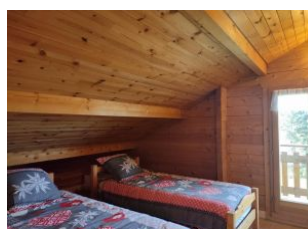

GITES DE FRANCE LOIRE EN AUVERGNE / RHONE-ALPES

Gîte N°4176 - Le Crêt du Chevreuil

664 chemin de la sagne du blanc - 42660 LE BESSAT - Altitude : 1200 m

Édité le 04/12/2022 - Saison 2022

Capacité : 8 personnes

Nombre de chambres : 4

Surface habitable : 160 m²