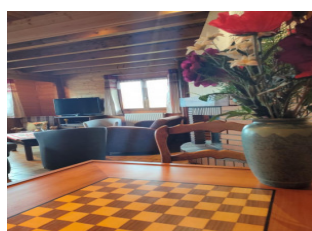

GITES DE FRANCE LOIRE EN AUVERGNE / RHONE-ALPES

Gîte N°4176 - Le Crêt du Chevreuil

664 chemin de la sagne du blanc - 42660 LE BESSAT - Altitude : 1200 m

Édité le 04/12/2022 - Saison 2022

Capacité : 8 personnes

Nombre de chambres : 4

Surface habitable : 160 m²