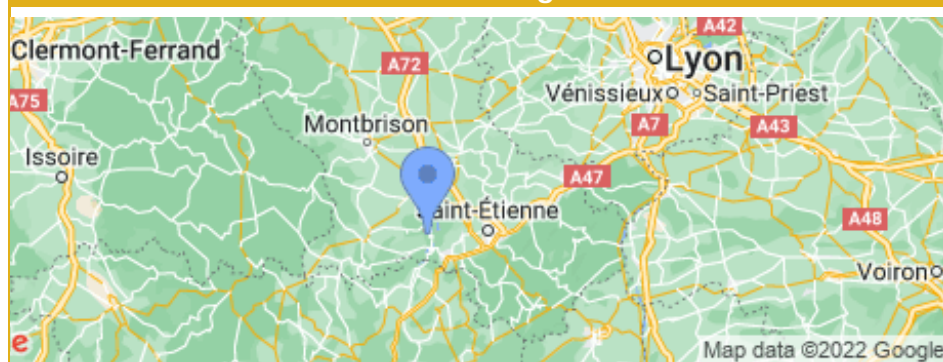

Aire naturelle de camping : sur un terrain de 1 hectare, ombragé. 2 blocs sanitaires : 3 lavabos, 2 douches, bac vaisselle, bac linge, 3 wc. Château d'Essalois, barrage de Grangent à 3 km. St-Just-St-Rambert à 9 km. Accueil de campings cars. Taxe de séjour 0,20 euros par personne et par nuit.

### Remise des clés effectuée par

Prendre contact directement avec les propriétaires : BARBIER Anne & Georges 04 77 52 32 33

Accès 📍 Latitude. 45.43265297 - Longitude. 4.22583644