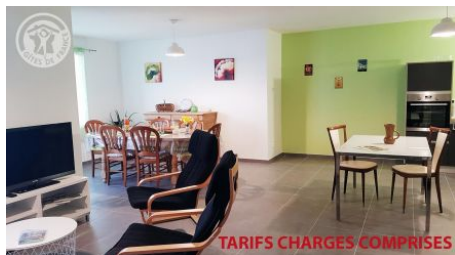

Gîte N° 4064 - Appart' Altitude 1000

4 B, rue du bois ternay - 42660 SAINT GENEST MALIFAux - Altitude : 1000 m

Édité le 26/06/2022 - Saison 2022

Capacité : 2 personnes

Nombre de chambres : 1

Surface habitable : 70 m²

Bienvenue à "l'Appart' Altitude 1000" situé dans le centre bourg dynamique de St-Genest-Malifaux, au coeur du Parc Naturel Régional du Pilat et à seulement 15 km de St-Etienne. Cet appartement est idéalement situé pour vos déplacements professionnels et vos séjours à la découverte du Pilat : site naturel remarquable situé entre les bassins de la Loire et la vallée du Rhône.

TARIFS CHARGES COMPRISES

Dans une petite copropriété de deux étages, construite en 2020, Suzanne & Joseph ont aménagé et équipé un joli appartement, au dernier niveau avec ascenseur, pour deux personnes avec couchage d'appoint sur le canapé convertible. Pour que votre séjour soit confortable, les charges et le chauffage sont inclus, et les draps sont fournis.

Appartement de 70m², dans un immeuble

de bourg sur deux étages. Il dispose d'une pièce à vivre spacieuse s'ouvrant sur un balcon avec mobilier et avec vue sur le village. Vous retrouverez une belle cuisine intégrée et équipée avec un espace salon et une salle à manger. La chambre de 11m² est aménagée avec un lit 160 et la salle d'eau dispose d'une douche à l'italienne. Gîte équipé d'internet par la fibre.

Le plus du séjour

L'appartement est agréé PMR.

Accès Latitude. 45.34047000 - Longitude. 4.41807000

Traverser le bourg de St-Genest-Malifaux direction Jonzieux, au rond-point prendre la 1ère à droite, puis prendre la Rue de l'Etang à droite, longer l'école. L'immeuble se trouve à l'intersection entre la Rue de l'Etang et la Rue du Bois Ternay.