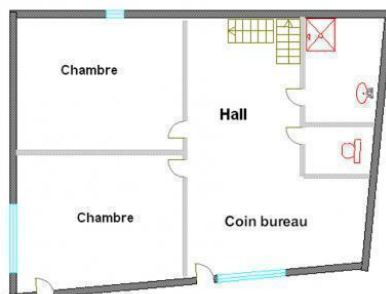

m<sup>2</sup>. Au 1er niveau, 2 chambres : 1 avec un lit double en 140, l'autre avec 2 lits simples en 90. Un coin bureau avec un lit supplémentaire en 90, salle d'eau et WC. Au 2<sup>e</sup> niveau : cuisine ouverte sur le salon avec poêle à granulés. L'accès se fait par un chemin goudronné sur 500 m. Location draps et linge de toilette possible.

## Gîte N° 4026 - Les Hauts de Fontmora

Fontmora - 42100 ROCHETAILLEE - Altitude : 1000 m

Édité le 28/05/2022 - Saison 2022

Capacité : 4 personnes

Nombre de chambres : 2

Surface habitable : 90 m<sup>2</sup>

Rez de jardin

Etage