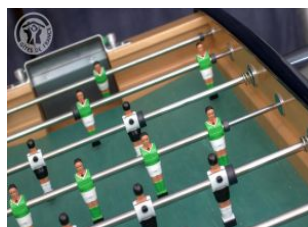

GITES DE FRANCE LOIRE EN AUVERGNE / RHONE-ALPES

Gîte N° 4018 - Le Crêt de Chorand

Chorand - 42220 LA VERSANNE - Altitude : 1050 m

Édité le 28/05/2022 - Saison 2022

Capacité : 4 personnes

Nombre de chambres : 2

Surface habitable : 65 m²