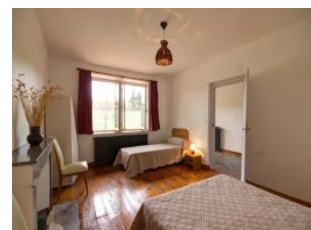

GITES DE FRANCE LOIRE EN AUVERGNE / RHONE-ALPES

Gîte N°3467 - Le Chalet

Le Chalet - 42720 POUILLY-SOUS-CHARLIEU - Altitude : 320 m

Édité le 28/05/2022 - Saison 2022

Capacité : 15 personnes

Nombre de chambres : 6

Surface habitable : 252 m²