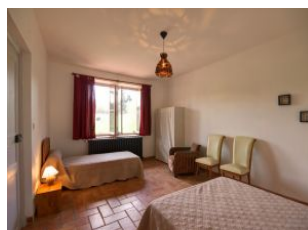

GITES DE FRANCE LOIRE EN AUVERGNE / RHONE-ALPES

Gîte N°3467 - Le Chalet

Le Chalet - 42720 POUILLY-SOUS-CHARLIEU - Altitude : 320 m

Édité le 28/05/2022 - Saison 2022

Capacité : 15 personnes

Nombre de chambres : 6

Surface habitable : 252 m²