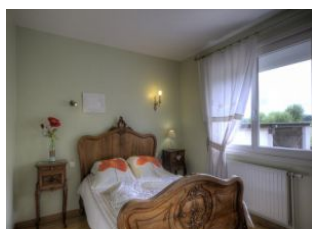

Gîte N°3432 - Les Arnauds

442 route des arnauds - 42120 COMMELLE-VERNAY - Altitude : 346 m

Édité le 04/12/2022 - Saison 2022

Capacité : 4 personnes

Nombre de chambres : 2

Surface habitable : 70 m²