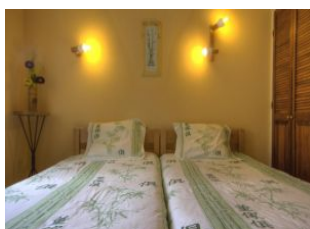

Gîte N°3432 - Les Arnauds

442 route des arnauds - 42120 COMMELLE-VERNAY - Altitude : 346 m

Édité le 04/12/2022 - Saison 2022

Capacité : 4 personnes

Nombre de chambres : 2

Surface habitable : 70 m²