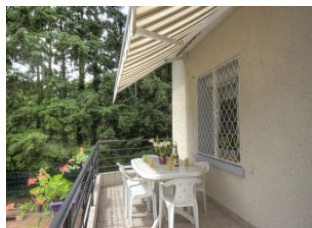

Gîte N°3432 - Les Arnauds

442 route des arnauds - 42120 COMMELLE-VERNAY - Altitude : 346 m

Édité le 04/12/2022 - Saison 2022

Capacité : 4 personnes

Nombre de chambres : 2

Surface habitable : 70 m²