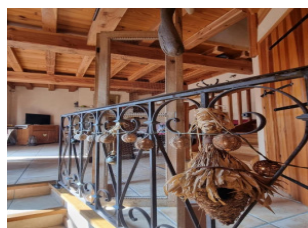

GITES DE FRANCE LOIRE EN AUVERGNE / RHONE-ALPES

Gîte N° 3269 - Les Noisettes

109 route d'Arcinges - 42460 CUINZIER - Altitude : 480 m

Édité le 28/05/2022 - Saison 2022

Capacité : 4 personnes

Nombre de chambres : 2

Surface habitable : 76 m²