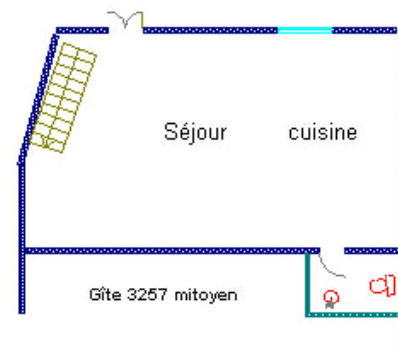

Gîte N°3258 - Le Petit Marcilleux

SAINT-PAUL-DE-VEZELIN - 42590 VEZELIN-SUR-LOIRE - Altitude : 420 m

Édité le 27/05/2022 - Saison 2022

Capacité : 3 personnes

Nombre de chambres : 1

Surface habitable : 70 m²

Rez de chaussée