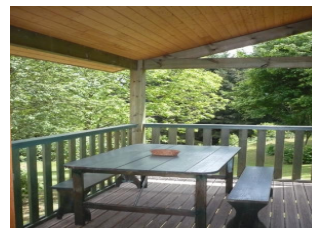

GITES DE FRANCE LOIRE EN AUVERGNE / RHONE-ALPES

Gîte N°3246 - Noyer

190 route de Saint Rirand - 42370 LES NOES - Altitude : 600 m

Édité le 27/05/2022 - Saison 2022 **Insolite**

Capacité : 4 personnes

Nombre de chambres : 2

Surface habitable : 35 m²