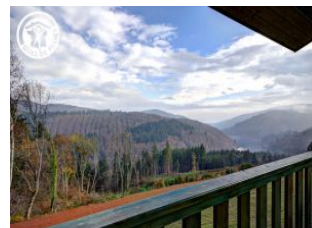

GITES DE FRANCE LOIRE EN AUVERGNE / RHONE-ALPES

Gîte N°3246 - Noyer

190 route de Saint Rirand - 42370 LES NOES - Altitude : 600 m

Édité le 27/05/2022 - Saison 2022 **Insolite**

Capacité : 4 personnes

Nombre de chambres : 2

Surface habitable : 35 m²