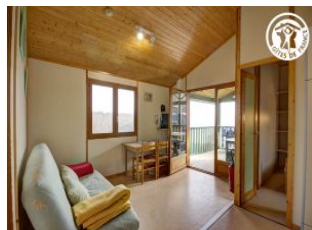

GITES DE FRANCE LOIRE EN AUVERGNE / RHONE-ALPES

Gîte N°3245 - Hêtre

190 route de Saint Rirand - 42370 LES NOES - Altitude : 600 m

Édité le 26/06/2022 - Saison 2022 **Insolite**

Capacité : 4 personnes

Nombre de chambres : 2

Surface habitable : 35 m²