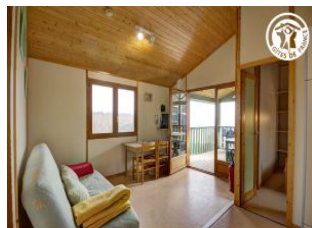

GITES DE FRANCE LOIRE EN AUVERGNE / RHONE-ALPES

Gîte N°3244 - Chêne

190 route de Saint Rirand - 42370 LES NOES - Altitude : 600 m

Édité le 27/05/2022 - Saison 2022 **Insolite**

Capacité : 4 personnes

Nombre de chambres : 2

Surface habitable : 35 m²