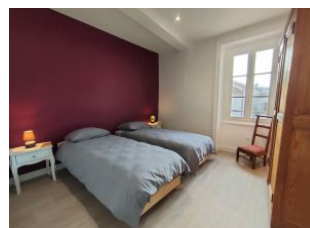

GITES DE FRANCE LOIRE EN AUVERGNE / RHONE-ALPES

Gîte N°3209 - Castel des Arts

Le Bourg - 42370 SAINT-HAON-LE-CHATEL - Altitude : 450 m

Édité le 27/05/2022 - Saison 2022

Capacité : 10 personnes

Nombre de chambres : 3

Surface habitable : 150 m²