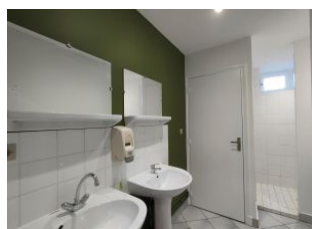

GITES DE FRANCE LOIRE EN AUVERGNE / RHONE-ALPES

Gîte N°3209 - Castel des Arts

Le Bourg - 42370 SAINT-HAON-LE-CHATEL - Altitude : 450 m

Édité le 27/05/2022 - Saison 2022

Capacité : 10 personnes

Nombre de chambres : 3

Surface habitable : 150 m²