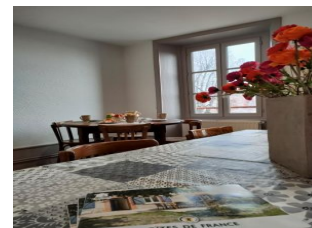

GITES DE FRANCE LOIRE EN AUVERGNE / RHONE-ALPES

Gîte N°3209 - Castel des Arts

Le Bourg - 42370 SAINT-HAON-LE-CHATEL - Altitude : 450 m

Édité le 27/05/2022 - Saison 2022

Capacité : 10 personnes

Nombre de chambres : 3

Surface habitable : 150 m²