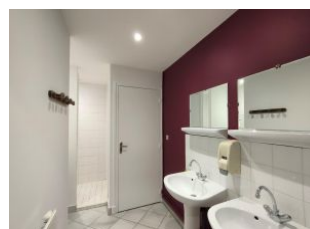

GITES DE FRANCE LOIRE EN AUVERGNE / RHONE-ALPES

Gîte N°3209 - Castel des Arts

Le Bourg - 42370 SAINT-HAON-LE-CHATEL - Altitude : 450 m

Édité le 27/05/2022 - Saison 2022

Capacité : 10 personnes

Nombre de chambres : 3

Surface habitable : 150 m²