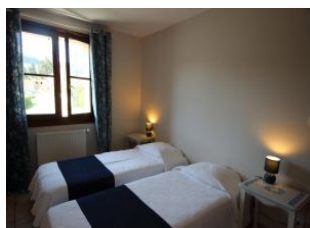

GITES DE FRANCE LOIRE EN AUVERGNE / RHONE-ALPES

Gîte N°3202 - La Ferme

415 route de Caqueret - 42370 SAINT-HAON-LE-VIEUX - Altitude : 450 m

Édité le 04/12/2022 - Saison 2022

Capacité : 6 personnes

Nombre de chambres : 3

Surface habitable : 150 m²