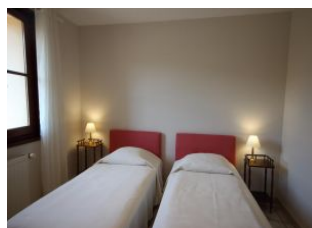

GITES DE FRANCE LOIRE EN AUVERGNE / RHONE-ALPES

Gîte N°3202 - La Ferme

415 route de Caqueret - 42370 SAINT-HAON-LE-VIEUX - Altitude : 450 m

Édité le 04/12/2022 - Saison 2022

Capacité : 6 personnes

Nombre de chambres : 3

Surface habitable : 150 m²