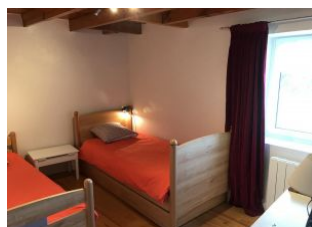

GITES DE FRANCE LOIRE EN AUVERGNE / RHONE-ALPES

Gîte N°3195 - Chez Chloé

444 chemin de Noailly 42670 Belmont-de-la-Loire - 42670 BELMONT-DE-LA-LOIRE -

Altitude : 550 m

Édité le 04/12/2022 - Saison 2022

Capacité : 5 personnes

Nombre de chambres : 3

Surface habitable : 96 m²