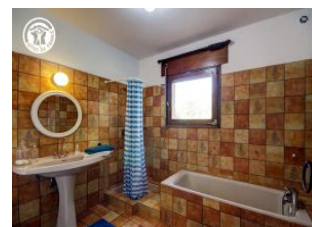

GITES DE FRANCE LOIRE EN AUVERGNE / RHONE-ALPES

Gîte N°3152 - La Croix des Rameaux

26 impasse de La Croix - 42260 POMMIERS EN FOREZ - Altitude : 350 m

Édité le 27/05/2022 - Saison 2022

Capacité : 14 personnes

Nombre de chambres : 6

Surface habitable : 200 m²