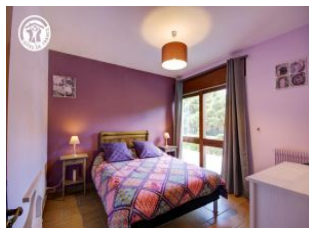

GITES DE FRANCE LOIRE EN AUVERGNE / RHONE-ALPES

Gîte N°3152 - La Croix des Rameaux

26 impasse de La Croix - 42260 POMMIERS EN FOREZ - Altitude : 350 m

Édité le 27/05/2022 - Saison 2022

Capacité : 14 personnes

Nombre de chambres : 6

Surface habitable : 200 m²