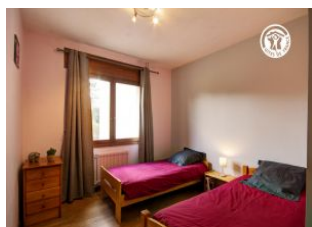

GITES DE FRANCE LOIRE EN AUVERGNE / RHONE-ALPES

Gîte N°3152 - La Croix des Rameaux

26 impasse de La Croix - 42260 POMMIERS EN FOREZ - Altitude : 350 m

Édité le 27/05/2022 - Saison 2022

Capacité : 14 personnes

Nombre de chambres : 6

Surface habitable : 200 m²