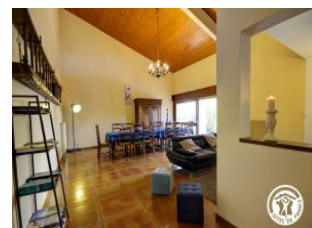

GITES DE FRANCE LOIRE EN AUVERGNE / RHONE-ALPES

Gîte N°3152 - La Croix des Rameaux

26 impasse de La Croix - 42260 POMMIERS EN FOREZ - Altitude : 350 m

Édité le 27/05/2022 - Saison 2022

Capacité : 14 personnes

Nombre de chambres : 6

Surface habitable : 200 m²