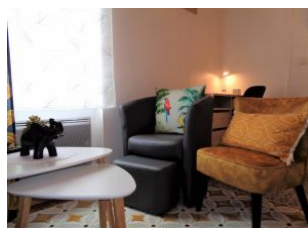

GITES DE FRANCE LOIRE EN AUVERGNE / RHONE-ALPES

Gîte N° 3149 - Chez Mimi

7 rue du creux granger - 42300 ROANNE - Altitude : 250 m

Édité le 27/05/2022 - Saison 2022

Capacité : 2 personnes

Nombre de chambres : 1

Surface habitable : 28 m²