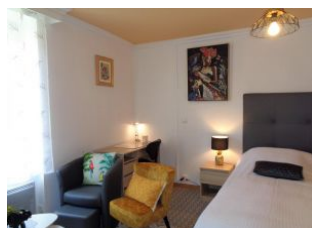

GITES DE FRANCE LOIRE EN AUVERGNE / RHONE-ALPES

Gîte N° 3149 - Chez Mimi

7 rue du creux granger - 42300 ROANNE - Altitude : 250 m

Édité le 27/05/2022 - Saison 2022

Capacité : 2 personnes

Nombre de chambres : 1

Surface habitable : 28 m²