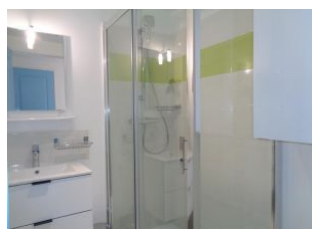

GITES DE FRANCE LOIRE EN AUVERGNE / RHONE-ALPES

Gîte N° 3149 - Chez Mimi

7 rue du creux granger - 42300 ROANNE - Altitude : 250 m

Édité le 27/05/2022 - Saison 2022

Capacité : 2 personnes

Nombre de chambres : 1

Surface habitable : 28 m²