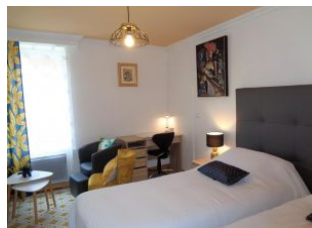

GITES DE FRANCE LOIRE EN AUVERGNE / RHONE-ALPES

Gîte N° 3149 - Chez Mimi

7 rue du creux granger - 42300 ROANNE - Altitude : 250 m

Édité le 27/05/2022 - Saison 2022

Capacité : 2 personnes

Nombre de chambres : 1

Surface habitable : 28 m²