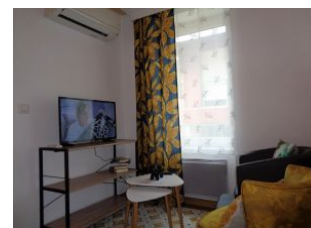

GITES DE FRANCE LOIRE EN AUVERGNE / RHONE-ALPES

Gîte N° 3149 - Chez Mimi

7 rue du creux granger - 42300 ROANNE - Altitude : 250 m

Édité le 27/05/2022 - Saison 2022

Capacité : 2 personnes

Nombre de chambres : 1

Surface habitable : 28 m²