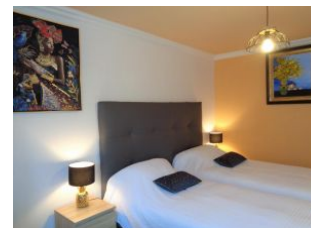

GITES DE FRANCE LOIRE EN AUVERGNE / RHONE-ALPES

Gîte N° 3149 - Chez Mimi

7 rue du creux granger - 42300 ROANNE - Altitude : 250 m

Édité le 27/05/2022 - Saison 2022

Capacité : 2 personnes

Nombre de chambres : 1

Surface habitable : 28 m²