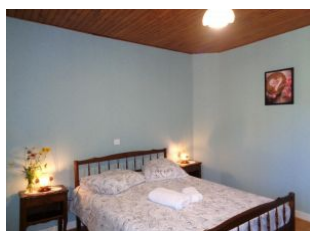

GITES DE FRANCE LOIRE EN AUVERGNE / RHONE-ALPES

Gîte N°3144 - A la ferme du Charbonnier

401 route Charbonnier - 42430 SAINT-MARCEL-D'URFE - Altitude : 640 m

Édité le 27/05/2022 - Saison 2022

Capacité : 5 personnes

Nombre de chambres : 3

Surface habitable : 80 m²