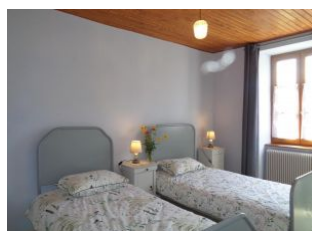

GITES DE FRANCE LOIRE EN AUVERGNE / RHONE-ALPES

Gîte N°3144 - A la ferme du Charbonnier

401 route Charbonnier - 42430 SAINT-MARCEL-D'URFE - Altitude : 640 m

Édité le 27/05/2022 - Saison 2022

Capacité : 5 personnes

Nombre de chambres : 3

Surface habitable : 80 m²