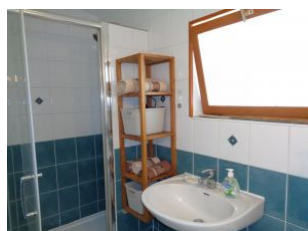

GITES DE FRANCE LOIRE EN AUVERGNE / RHONE-ALPES

Gîte N°3144 - A la ferme du Charbonnier

401 route Charbonnier - 42430 SAINT-MARCEL-D'URFE - Altitude : 640 m

Édité le 27/05/2022 - Saison 2022

Capacité : 5 personnes

Nombre de chambres : 3

Surface habitable : 80 m²