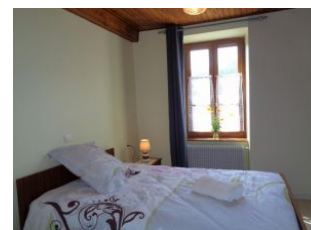

GITES DE FRANCE LOIRE EN AUVERGNE / RHONE-ALPES

Gîte N°3144 - A la ferme du Charbonnier

401 route Charbonnier - 42430 SAINT-MARCEL-D'URFE - Altitude : 640 m

Édité le 27/05/2022 - Saison 2022

Capacité : 5 personnes

Nombre de chambres : 3

Surface habitable : 80 m²