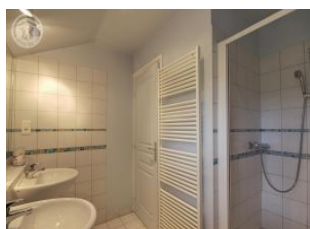

Gîte N°3101 - La Vache sur le Toit : le gîte

80 chemin Parcelly - 42840 MONTAGNY - Altitude : 450 m

Édité le 28/05/2022 - Saison 2022

Capacité : 5 personnes

Nombre de chambres : 2

Surface habitable : 80 m²