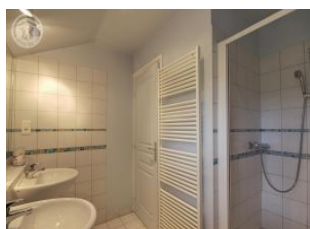

Gîte N°3101 - La Vache sur le Toit : le gîte

80 chemin Parcelly - 42840 MONTAGNY - Altitude : 450 m

Édité le 02/10/2022 - Saison 2022

Capacité : 5 personnes

Nombre de chambres : 2

Surface habitable : 80 m²