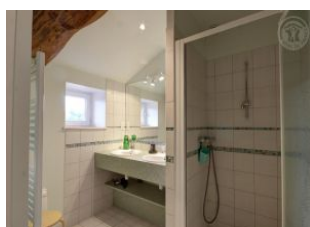

Gîte N°3101 - La Vache sur le Toit : le gîte

80 chemin Parcelly - 42840 MONTAGNY - Altitude : 450 m

Édité le 02/10/2022 - Saison 2022

Capacité : 5 personnes

Nombre de chambres : 2

Surface habitable : 80 m²