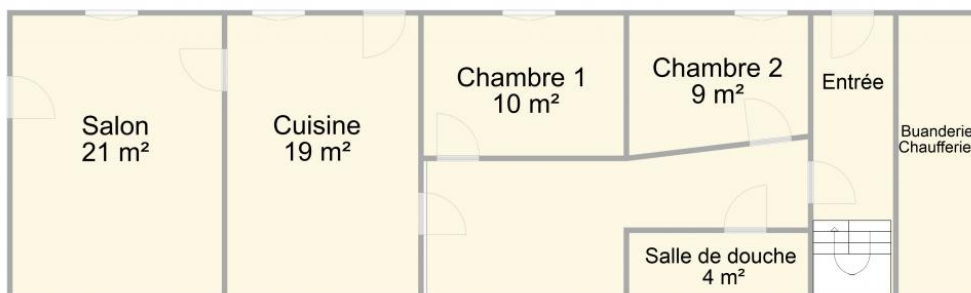

Gîte N°3094 - Le Joséphine

222 Chemin du Dépôt - 42470 SAINT-SYMPHORIEN-DE-LAY - Altitude : 375 m

Édité le 28/05/2022 - Saison 2022

Capacité : 8 personnes

Nombre de chambres : 4

Surface habitable : 170 m²

Gîte N°3094 - Le Joséphine

222 Chemin du Dépôt - 42470 SAINT-SYMPHORIEN-DE-LAY - Altitude : 375 m

Édité le 28/05/2022 - Saison 2022

Capacité : 8 personnes

Nombre de chambres : 4

Surface habitable : 170 m²

Rez de chaussée

Etage