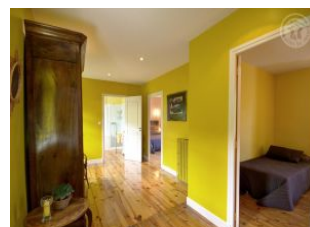

Gîte N°3094 - Le Joséphine

222 Chemin du Dépôt - 42470 SAINT-SYMPHORIEN-DE-LAY - Altitude : 375 m

Édité le 28/05/2022 - Saison 2022

Capacité : 8 personnes

Nombre de chambres : 4

Surface habitable : 170 m²