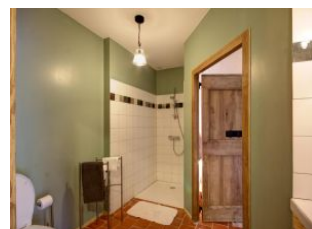

GITES DE FRANCE LOIRE EN AUVERGNE / RHONE-ALPES

Gîte N°3075 - La Chouette Hulotte

Les Gouttes - 42540 SAINT-JUST-LA-PENDUE - Altitude : 550 m

Édité le 20/08/2022 - Saison 2022

Capacité : 8 personnes

Nombre de chambres : 4

Surface habitable : 180 m²