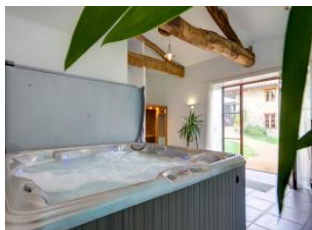

GITES DE FRANCE LOIRE EN AUVERGNE / RHONE-ALPES

Gîte N°3075 - La Chouette Hulotte

Les Gouttes - 42540 SAINT-JUST-LA-PENDUE - Altitude : 550 m

Édité le 20/08/2022 - Saison 2022

Capacité : 8 personnes

Nombre de chambres : 4

Surface habitable : 180 m²