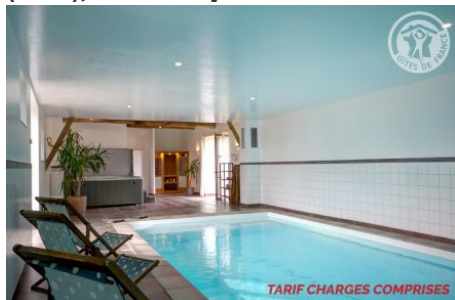

TARIF CHARGES COMPRISES

Situation remarquable en pleine campagne et à 500 m du village. Terrain privatif de 500 m². Vous apprécierez le volume et la luminosité de la pièce à vivre. 4 chambres (4 lits 90, 2 lits 160, draps fournis), cuisine ouverte, salon, salle d'eau et wc privatifs dans 3 des 4 chambres, chauffage central. Base de loisirs du lac des sapins à 25 km. Maison de caractère restaurée avec des matériaux naturels, décorée et meublée