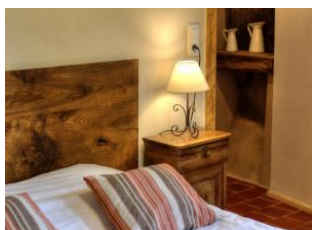

GITES DE FRANCE LOIRE EN AUVERGNE / RHONE-ALPES

Gîte N°3075 - La Chouette Hulotte

Les Gouttes - 42540 SAINT-JUST-LA-PENDUE - Altitude : 550 m

Édité le 20/08/2022 - Saison 2022

Capacité : 8 personnes

Nombre de chambres : 4

Surface habitable : 180 m²