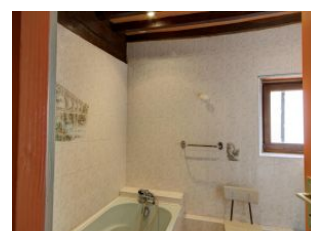

GITES DE FRANCE LOIRE EN AUVERGNE / RHONE-ALPES

Gîte N°3072 - Les Vieilles Cours

Les vieilles cours - 42840 MONTAGNY - Altitude : 550 m

Édité le 28/05/2022 - Saison 2022

Capacité : 12 personnes

Nombre de chambres : 5

Surface habitable : 200 m²