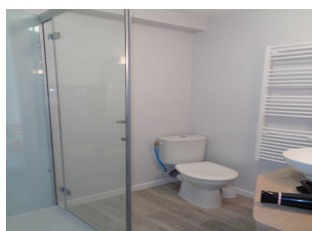

GITES DE FRANCE LOIRE EN AUVERGNE / RHONE-ALPES

Gîte N°3070 - Les Bois Tremblés

96 impasse des Bois Tremblés - 42630 REGNY - Altitude : 350 m

Édité le 27/05/2022 - Saison 2022

Capacité : 6 personnes

Nombre de chambres : 3

Surface habitable : 110 m²