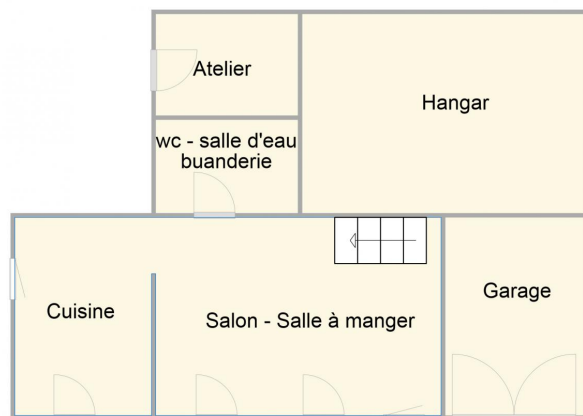

vos arrivées. Gîte indépendant de 110m², exposé plein Sud, sur deux niveaux. Le rez-de-chaussée comprend : un séjour avec salle à manger et espace salon (canapé convertible) autour de la cheminée bois, la cuisine indépendante entièrement équipée, une salle de bains avec baignoire et douche, un WC indépendant et une buanderie. A l'étage, on retrouve une 1ère chambre avec un lit 160 avec sa salle d'eau privative (douche & vasque), une 2nd chambre avec un lit 160 et sa salle d'eau + WC privatif (douche & vasque) et une 3ème chambre avec deux lits 90, c'est dans cette chambre que le lit d'appoint 90 est installé.

GITES DE FRANCE LOIRE EN AUVERGNE / RHONE-ALPES

Gîte N°3070 - Les Bois Tremblés

96 impasse des Bois Tremblés - 42630 REGNY - Altitude : 350 m

Édité le 27/05/2022 - Saison 2022

Capacité : 6 personnes

Nombre de chambres : 3

Surface habitable : 110 m²

Gîte N°3070 - Les Bois Tremblés

96 impasse des Bois Tremblés - 42630 REGNY - Altitude : 350 m

Édité le 27/05/2022 - Saison 2022

Capacité : 6 personnes

Nombre de chambres : 3

Surface habitable : 110 m²

Rez de chaussée

Etage