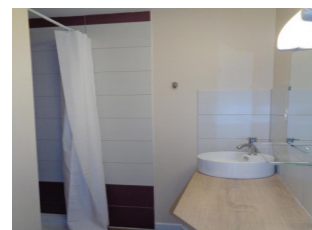

GITES DE FRANCE LOIRE EN AUVERGNE / RHONE-ALPES

Gîte N°3070 - Les Bois Tremblés

96 impasse des Bois Tremblés - 42630 REGNY - Altitude : 350 m

Édité le 27/05/2022 - Saison 2022

Capacité : 6 personnes

Nombre de chambres : 3

Surface habitable : 110 m²