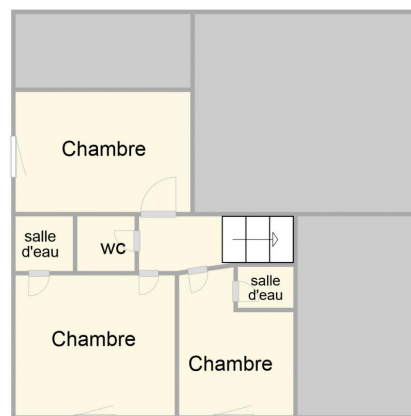

Gîte N°3070 - Les Bois Tremblés

96 impasse des Bois Tremblés - 42630 REGNY - Altitude : 350 m

Édité le 27/05/2022 - Saison 2022

Capacité : 6 personnes

Nombre de chambres : 3

Surface habitable : 110 m²

Etage