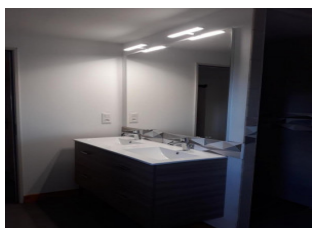

Détail des pièces

Niveau	Type de pièce	Surface Literie	Descriptif - Equipement
RDC	Séjour	35.00m ²	Pièce à vivre avec coin cuisine et espace repas, accès direct sur la terrasse
RDC	Salon	15.00m ²	Salon avec poêle à bois et canapé convertible
RDC	WC	1.00m ²	Wc rez-de-chaussée
RDC	Buanderie	9.00m ²	Buanderie avec douche, lave-linge
1er étage	Chambre	10.00m ² - 1 lit(s) 140	Chambre avec 1 lit 140
1er étage	Chambre	11.00m ² - 1 lit(s) 140	Chambre avec 1 lit 140, accès direct au balcon
1er étage	Chambre	15.00m ² - 1 lit(s) 140	Chambre avec 1 lit 140, fenêtre de toit (velux)
1er étage	WC	1.00m ²	Wc étage
1er étage	Salle d'eau	9.00m ²	Salle d'eau

GITES DE FRANCE LOIRE EN AUVERGNE / RHONE-ALPES

Gîte N°3068 - Le Chazet

Chazet - 42260 CREMEAUX - Altitude : 640 m

Édité le 27/05/2022 - Saison 2022

Capacité : 6 personnes

Nombre de chambres : 3

Surface habitable : 120 m²