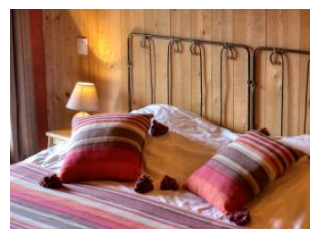

GITES DE FRANCE LOIRE EN AUVERGNE / RHONE-ALPES

Gîte N°3062 - La Chouette Chevêche

Les Gouttes - 42540 SAINT-JUST-LA-PENDUE - Altitude : 550 m

Édité le 27/05/2022 - Saison 2022

Capacité : 4 personnes

Nombre de chambres : 2

Surface habitable : 90 m²