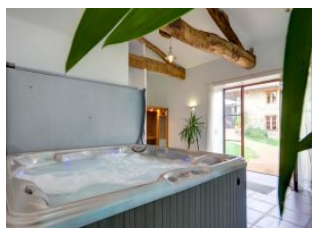

GITES DE FRANCE LOIRE EN AUVERGNE / RHONE-ALPES

Gîte N°3062 - La Chouette Chevêche

Les Gouttes - 42540 SAINT-JUST-LA-PENDUE - Altitude : 550 m

Édité le 27/05/2022 - Saison 2022

Capacité : 4 personnes

Nombre de chambres : 2

Surface habitable : 90 m²