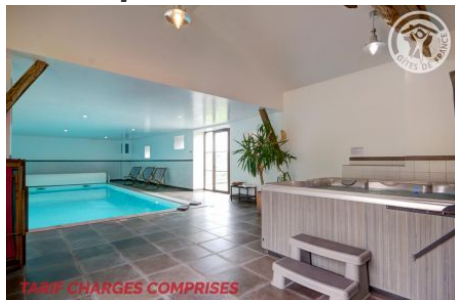

TAXES CHARGES COMPRISES

Situation remarquable en pleine campagne et à 500 m du village. Terrain privatif de 200 m². Vous apprécierez le volume et la luminosité de la pièce à vivre, aménagée dans l'ancien chapi de la ferme. 2 chambres (1 lit 160, 2 lits 90, draps fournis), cuisine ouverte, salon, salle d'eau avec bain et douche, 2 wc, chauffage central. Base de loisirs du lac des sapins à 25 km. Maison de caractère restaurée avec des matériaux naturels,