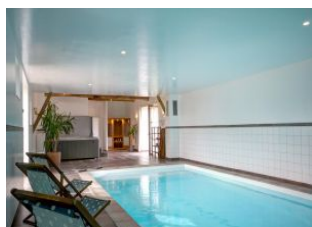

GITES DE FRANCE LOIRE EN AUVERGNE / RHONE-ALPES

Gîte N°3062 - La Chouette Chevêche

Les Gouttes - 42540 SAINT-JUST-LA-PENDUE - Altitude : 550 m

Édité le 27/05/2022 - Saison 2022

Capacité : 4 personnes

Nombre de chambres : 2

Surface habitable : 90 m²