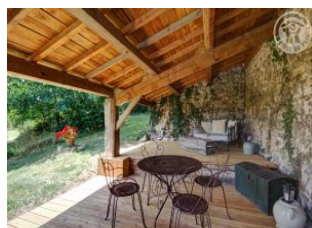

GITES DE FRANCE LOIRE EN AUVERGNE / RHONE-ALPES

Gîte N°3062 - La Chouette Chevêche

Les Gouttes - 42540 SAINT-JUST-LA-PENDUE - Altitude : 550 m

Édité le 27/05/2022 - Saison 2022

Capacité : 4 personnes

Nombre de chambres : 2

Surface habitable : 90 m²