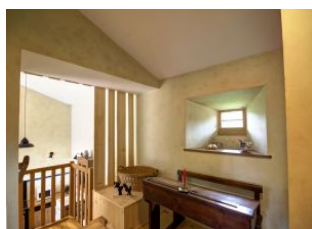

GITES DE FRANCE LOIRE EN AUVERGNE / RHONE-ALPES

Gîte N°3062 - La Chouette Chevêche

Les Gouttes - 42540 SAINT-JUST-LA-PENDUE - Altitude : 550 m

Édité le 27/05/2022 - Saison 2022

Capacité : 4 personnes

Nombre de chambres : 2

Surface habitable : 90 m²