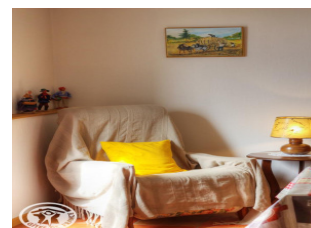

Gîte N° 3060 - Les 5 Saisons

6 Crézoilles Haut - 42430 CHERIER - Altitude : 800 m

Édité le 28/05/2022 - Saison 2022

Capacité : 10 personnes

Nombre de chambres : 4

Surface habitable : 159 m²