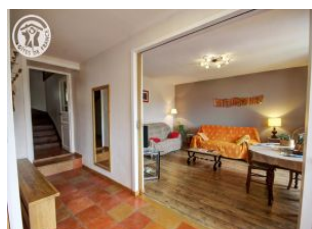

Gîte N° 3060 - Les 5 Saisons

6 Crézoilles Haut - 42430 CHERIER - Altitude : 800 m

Édité le 28/05/2022 - Saison 2022

Capacité : 10 personnes

Nombre de chambres : 4

Surface habitable : 159 m²