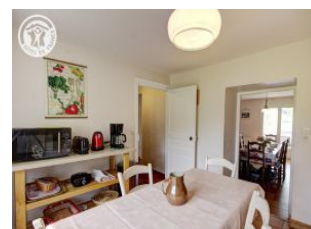

Gîte N° 3060 - Les 5 Saisons

6 Crézoilles Haut - 42430 CHERIER - Altitude : 800 m

Édité le 28/05/2022 - Saison 2022

Capacité : 10 personnes

Nombre de chambres : 4

Surface habitable : 159 m²