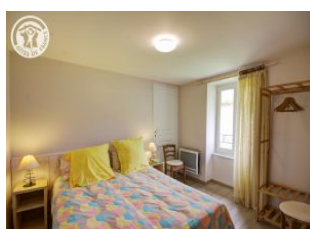

Gîte N° 3060 - Les 5 Saisons

6 Crézoilles Haut - 42430 CHERIER - Altitude : 800 m

Édité le 28/05/2022 - Saison 2022

Capacité : 10 personnes

Nombre de chambres : 4

Surface habitable : 159 m²