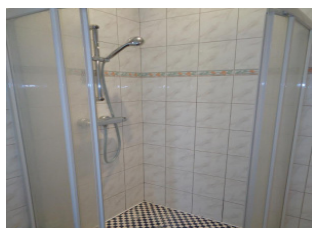

GITES DE FRANCE LOIRE EN AUVERGNE / RHONE-ALPES

Gîte N° 3030 - Des vingtain

13 rue du puits d'Ailleux - 42260 SAINT-GERMAIN-LAVAL - Altitude : 480 m

Édité le 04/12/2022 - Saison 2022

Capacité : 4 personnes

Nombre de chambres : 2

Surface habitable : 75 m²