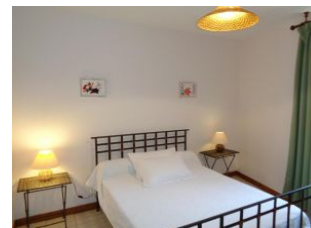

GITES DE FRANCE LOIRE EN AUVERGNE / RHONE-ALPES

Gîte N° 3030 - Des vingtain

13 rue du puits d'Ailleux - 42260 SAINT-GERMAIN-LAVAL - Altitude : 480 m

Édité le 04/12/2022 - Saison 2022

Capacité : 4 personnes

Nombre de chambres : 2

Surface habitable : 75 m²