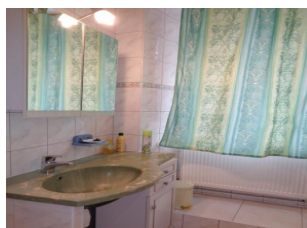

GITES DE FRANCE LOIRE EN AUVERGNE / RHONE-ALPES

Gîte N° 3030 - Des vingtain

13 rue du puits d'Ailleux - 42260 SAINT-GERMAIN-LAVAL - Altitude : 480 m

Édité le 04/12/2022 - Saison 2022

Capacité : 4 personnes

Nombre de chambres : 2

Surface habitable : 75 m²