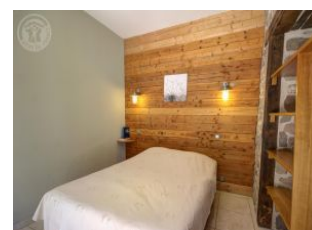

GITES DE FRANCE LOIRE EN AUVERGNE / RHONE-ALPES

Gîte N° 3022 - Les Louveteaux

Jarret - 42540 CROIZET-SUR-GAND - Altitude : 420 m

Édité le 27/05/2022 - Saison 2022

Capacité : 12 personnes

Nombre de chambres : 6

Surface habitable : 300 m²