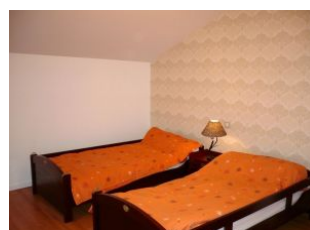

GITES DE FRANCE LOIRE EN AUVERGNE / RHONE-ALPES

Gîte N° 3003 - La Clé des Champs

Les Champs - 42114 CHIRASSIMONT - Altitude : 560 m

Édité le 27/05/2022 - Saison 2022

Capacité : 14 personnes

Nombre de chambres : 6

Surface habitable : 220 m²