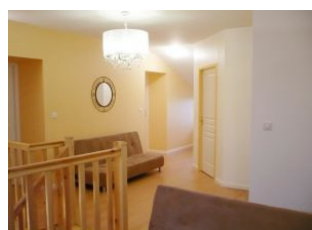

GITES DE FRANCE LOIRE EN AUVERGNE / RHONE-ALPES

Gîte N° 3003 - La Clé des Champs

Les Champs - 42114 CHIRASSIMONT - Altitude : 560 m

Édité le 27/05/2022 - Saison 2022

Capacité : 14 personnes

Nombre de chambres : 6

Surface habitable : 220 m²