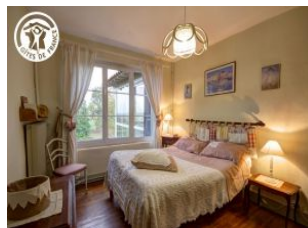

Gîte N°2016 - Les Cibaudes

558 Rue de Garde Milon - 42330 AVEIZIEUX - Altitude : 665 m

Édité le 28/05/2022 - Saison 2022

Capacité : 2 personnes

Nombre de chambres : 1

Surface habitable : 70 m<sup>2</sup>

GITES DE FRANCE LOIRE EN AUVERGNE / RHONE-ALPES