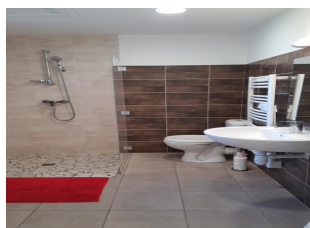

GITES DE FRANCE LOIRE EN AUVERGNE / RHONE-ALPES

Gîte N° 1318 - Héron

Chemin de Grangeneuve - 42340 VEAUCHETTE - Altitude : 280 m

Édité le 29/11/2022 - Saison 2022 ^{Insolite}

Capacité : 4 personnes

Nombre de chambres : 2

Surface habitable : 46 m²