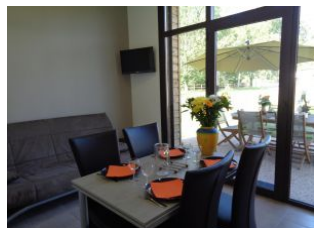

GITES DE FRANCE LOIRE EN AUVERGNE / RHONE-ALPES

Gîte N° 1318 - Héron

Chemin de Grangeneuve - 42340 VEAUCHETTE - Altitude : 280 m

Édité le 29/11/2022 - Saison 2022 ^{Insolite}

Capacité : 4 personnes

Nombre de chambres : 2

Surface habitable : 46 m²