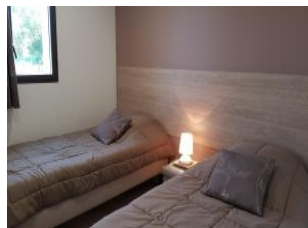

GITES DE FRANCE LOIRE EN AUVERGNE / RHONE-ALPES

Gîte N° 1318 - Héron

Chemin de Grangeneuve - 42340 VEAUCHETTE - Altitude : 280 m

Édité le 29/11/2022 - Saison 2022 ^{Insolite}

Capacité : 4 personnes

Nombre de chambres : 2

Surface habitable : 46 m²