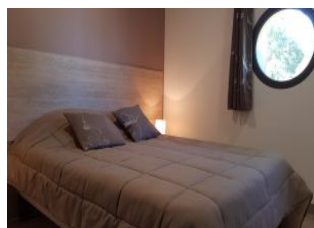

GITES DE FRANCE LOIRE EN AUVERGNE / RHONE-ALPES

Gîte N° 1317 - Hérisson

Chemin de Grangeneuve - 42340 VEAUCHETTE - Altitude : 280 m

Édité le 29/11/2022 - Saison 2022 ^{Insolite}

Capacité : 4 personnes

Nombre de chambres : 2

Surface habitable : 46 m²