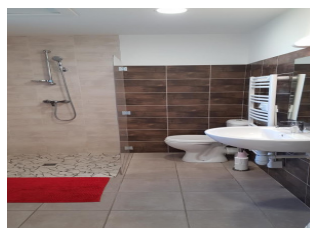

GITES DE FRANCE LOIRE EN AUVERGNE / RHONE-ALPES

Gîte N° 1317 - Hérisson

Chemin de Grangeneuve - 42340 VEAUCHETTE - Altitude : 280 m

Édité le 29/11/2022 - Saison 2022 ^{Insolite}

Capacité : 4 personnes

Nombre de chambres : 2

Surface habitable : 46 m²