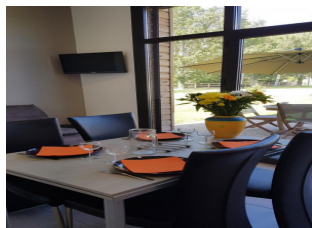

GITES DE FRANCE LOIRE EN AUVERGNE / RHONE-ALPES

Gîte N° 1317 - Hérisson

Chemin de Grangeneuve - 42340 VEAUCHETTE - Altitude : 280 m

Édité le 29/11/2022 - Saison 2022 ^{Insolite}

Capacité : 4 personnes

Nombre de chambres : 2

Surface habitable : 46 m²