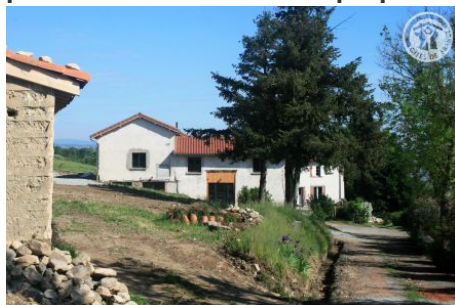

Gîte N° 1232 - Logis de Mélusine

105 chemin des Boeles - 42130 MARCILLY-LE-CHATEL - Altitude : 640 m

Édité le 27/05/2022 - Saison 2022

Capacité : 6 personnes

Nombre de chambres : 3

Surface habitable : 92 m²

Entrez et venez découvrir l'enchantement d'un cadre préservé dominant la plaine du Forez. Le Gîte de l'Enchantement comprend 2 studios, un logis de 3 chambres, autour d'une salle de 80m². Le week-end le gîte se loue dans sa totalité, mais peut être partiellement loué la semaine. Location d'un studio ou du logis sur un week-end ou en semaine complète possible sur demande au propriétaire.

L'enchantement de la fée Mélusine, la magie d'un lieu baigné de légende, à quelques mètres du château de la volerie du Forez... L'enchantement du site, aménagé pour proposer le plus agréable des séjours, pour un week-end en famille, un stage en semaine, une pause dans les déplacements professionnels. Le logis de Mélusine se situe en rez-de-jardin, il a été entièrement rénové à l'intérieur avec une décoration et des équipements vous

Thématiques

- 🕒 Randonnées
- 🕒 Regroupables

Gîte rural N°1232 - Logis de Mélusine situé à 2.0 km du centre de MARCILLY-LE-CHATEL

Tarifs en € - information à titre indicatif, valable au 27/05/2022 à 00:00:00