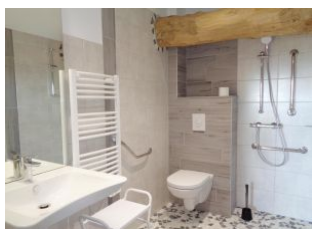

GITES DE FRANCE LOIRE EN AUVERGNE / RHONE-ALPES

Gîte N° 1232 - Logis de Mélusine

105 chemin des Boeles - 42130 MARCILLY-LE-CHATEL - Altitude : 640 m

Édité le 27/05/2022 - Saison 2022

Capacité : 6 personnes

Nombre de chambres : 3

Surface habitable : 92 m²