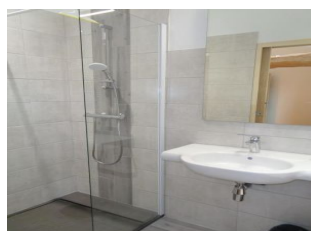

GITES DE FRANCE LOIRE EN AUVERGNE / RHONE-ALPES

Gîte N° 1232 - Logis de Mélusine

105 chemin des Boeles - 42130 MARCILLY-LE-CHATEL - Altitude : 640 m

Édité le 27/05/2022 - Saison 2022

Capacité : 6 personnes

Nombre de chambres : 3

Surface habitable : 92 m²