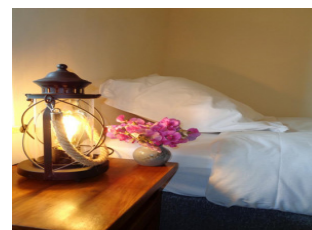

GITES DE FRANCE LOIRE EN AUVERGNE / RHONE-ALPES

Gîte N° 1232 - Logis de Mélusine

105 chemin des Boeles - 42130 MARCILLY-LE-CHATEL - Altitude : 640 m

Édité le 27/05/2022 - Saison 2022

Capacité : 6 personnes

Nombre de chambres : 3

Surface habitable : 92 m²