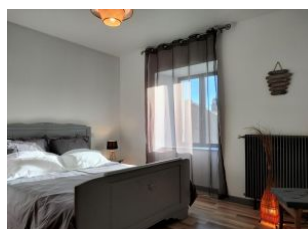

Gîte N° 1195 - La petite lisière

141 chemin des 4 vents - 42920 CHALMAZEL-JEANSAGNIERE - Altitude : 1001 m

Édité le 26/06/2022 - Saison 2022

Capacité : 7 personnes

Nombre de chambres : 3

Surface habitable : 140 m²