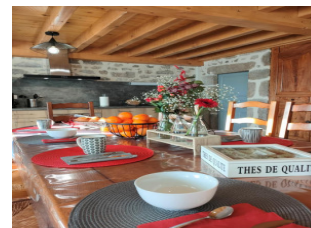

Gîte N° 1195 - La petite lisière

141 chemin des 4 vents - 42920 CHALMAZEL-JEANSAGNIERE - Altitude : 1001 m

Édité le 26/06/2022 - Saison 2022

Capacité : 7 personnes

Nombre de chambres : 3

Surface habitable : 140 m²