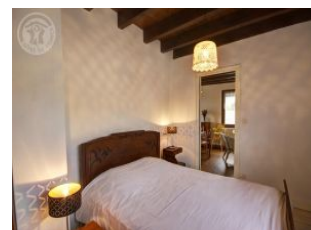

GITES DE FRANCE LOIRE EN AUVERGNE / RHONE-ALPES

Gîte N° 1137 - Les Sapins

Le Verdier - 42440 LES SALLES - Altitude : 650 m

Édité le 04/12/2022 - Saison 2022

Capacité : 4 personnes

Nombre de chambres : 2

Surface habitable : 60 m²