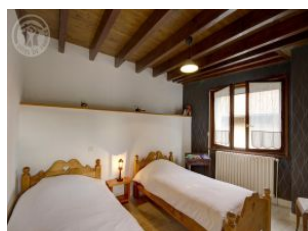

GITES DE FRANCE LOIRE EN AUVERGNE / RHONE-ALPES

Gîte N° 1137 - Les Sapins

Le Verdier - 42440 LES SALLES - Altitude : 650 m

Édité le 04/12/2022 - Saison 2022

Capacité : 4 personnes

Nombre de chambres : 2

Surface habitable : 60 m²