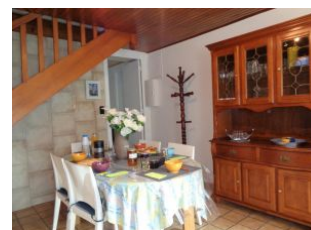

Gîte N°1133 - Chez Paul

1 route de pragniot - 42440 SAINT-JEAN-LA-VETRE - Altitude : 960 m

Édité le 27/05/2022 - Saison 2022

Capacité : 7 personnes

Nombre de chambres : 3

Surface habitable : 110 m²