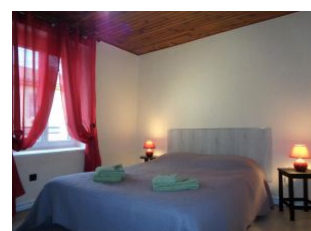

Gîte N°1133 - Chez Paul

1 route de pragniot - 42440 SAINT-JEAN-LA-VETRE - Altitude : 960 m

Édité le 27/05/2022 - Saison 2022

Capacité : 7 personnes

Nombre de chambres : 3

Surface habitable : 110 m²