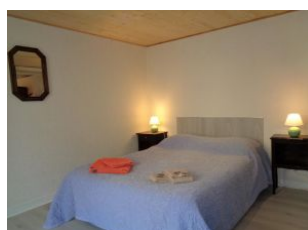

Gîte N°1133 - Chez Paul

1 route de pragniot - 42440 SAINT-JEAN-LA-VETRE - Altitude : 960 m

Édité le 27/05/2022 - Saison 2022

Capacité : 7 personnes

Nombre de chambres : 3

Surface habitable : 110 m²