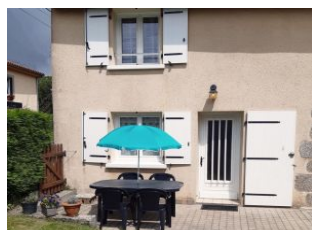

Gîte N°1133 - Chez Paul

1 route de pragniot - 42440 SAINT-JEAN-LA-VETRE - Altitude : 960 m

Édité le 27/05/2022 - Saison 2022

Capacité : 7 personnes

Nombre de chambres : 3

Surface habitable : 110 m²