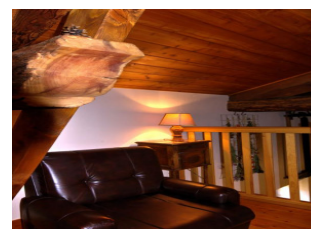

GITES DE FRANCE LOIRE EN AUVERGNE / RHONE-ALPES

Gîte N°1125 - Les Garoles

52 chemin des Iris - 42600 ESSERTINES-EN-CHATELNEUF - Altitude : 765 m

Édité le 04/12/2022 - Saison 2022

Capacité : 6 personnes

Nombre de chambres : 2

Surface habitable : 97 m²

GÎTE "LES GAROLES"

A ESSERTINES-EN-CHATELNEUF
DAVID CHANTAL & CHRISTIAN