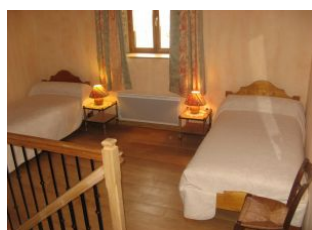

GITES DE FRANCE LOIRE EN AUVERGNE / RHONE-ALPES

Gîte N°1115 - La Grange aux Hirondelles Lila

161 route des catonnes - 42170 CHAMBLES - Altitude : 630 m

Édité le 20/08/2022 - Saison 2022

Capacité : 5 personnes

Nombre de chambres : 2

Surface habitable : 70 m²