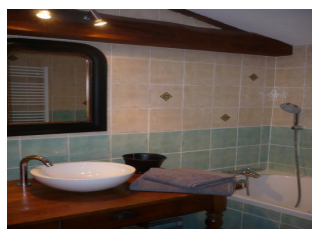

GITES DE FRANCE LOIRE EN AUVERGNE / RHONE-ALPES

Gîte N°1113 - La Grunonde

125, Chemin Combe - 42990 PALOGNEUX - Altitude : 830 m

Édité le 28/05/2022 - Saison 2022

Capacité : 4 personnes

Nombre de chambres : 2

Surface habitable : 70 m²