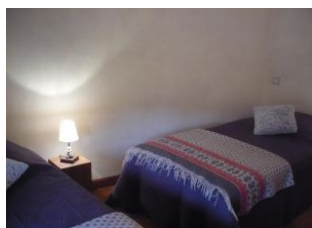

GITES DE FRANCE LOIRE EN AUVERGNE / RHONE-ALPES

Gîte N°1113 - La Grunonde

125, Chemin Combe - 42990 PALOGNEUX - Altitude : 830 m

Édité le 28/05/2022 - Saison 2022

Capacité : 4 personnes

Nombre de chambres : 2

Surface habitable : 70 m²