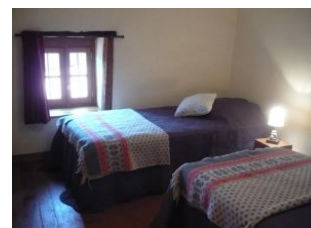

GITES DE FRANCE LOIRE EN AUVERGNE / RHONE-ALPES

Gîte N°1113 - La Grunonde

125, Chemin Combe - 42990 PALOGNEUX - Altitude : 830 m

Édité le 28/05/2022 - Saison 2022

Capacité : 4 personnes

Nombre de chambres : 2

Surface habitable : 70 m²