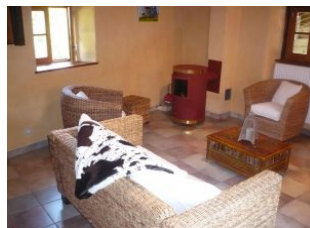

GITES DE FRANCE LOIRE EN AUVERGNE / RHONE-ALPES

Gîte N°1113 - La Grunonde

125, Chemin Combe - 42990 PALOGNEUX - Altitude : 830 m

Édité le 28/05/2022 - Saison 2022

Capacité : 4 personnes

Nombre de chambres : 2

Surface habitable : 70 m²