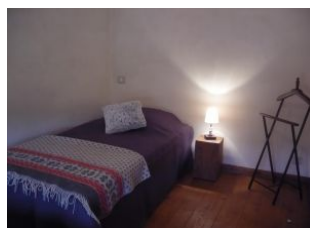

GITES DE FRANCE LOIRE EN AUVERGNE / RHONE-ALPES

Gîte N°1113 - La Grunonde

125, Chemin Combe - 42990 PALOGNEUX - Altitude : 830 m

Édité le 28/05/2022 - Saison 2022

Capacité : 4 personnes

Nombre de chambres : 2

Surface habitable : 70 m²