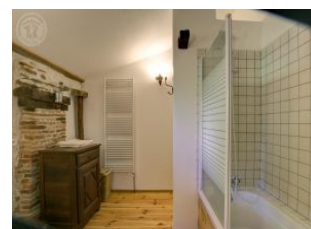

GITES DE FRANCE LOIRE EN AUVERGNE / RHONE-ALPES

Gîte N° 1031 - Le gîte d'Emilie

7, rue des Loubatières - 42610 SAINT-GEORGES-HAUTEVILLE - Altitude : 450 m

Édité le 04/12/2022 - Saison 2022

Capacité : 4 personnes

Nombre de chambres : 2

Surface habitable : 140 m²