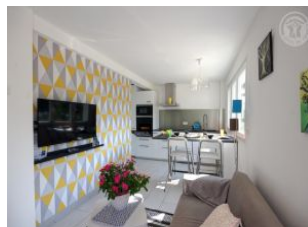

Gîte N°5151 - Les Daphnés

lieu dit la Croix - 42650 SAINT-JEAN-BONNEFONDS - Altitude : 584 m

Édité le 25/10/2021 - Saison 2021

Capacité : 2 personnes

Nombre de chambres : 1

Surface habitable : 40 m²