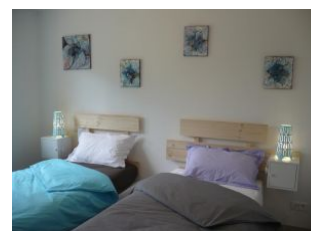

Gîte N°5151 - Les Daphnés

lieu dit la Croix - 42650 SAINT-JEAN-BONNEFONDS - Altitude : 584 m

Édité le 25/10/2021 - Saison 2021

Capacité : 2 personnes

Nombre de chambres : 1

Surface habitable : 40 m²