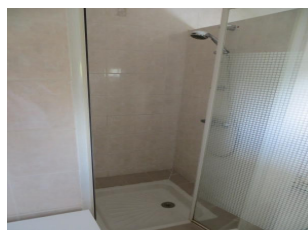

Gîte N°4231 - Les Cerisiers

42 rue du pilat - 42420 LORETTE - Altitude : 300 m

Édité le 04/08/2021 - Saison 2021

Capacité : 4 personnes

Nombre de chambres : 2

Surface habitable : 75 m²