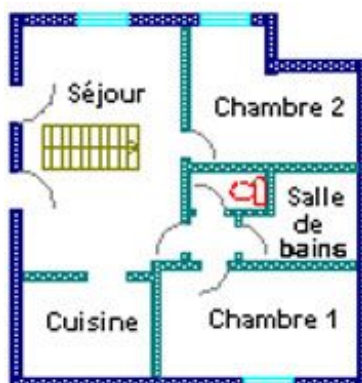

GITES DE FRANCE LOIRE EN AUVERGNE / RHONE-ALPES

Gîte N°4206 - L'Orée du Bois

2600 route de Fanget, Burdignes - 42220 BURDIGNES - Altitude : 1000 m

Édité le 01/12/2021 - Saison 2021

Capacité : 4 personnes

Nombre de chambres : 2

Surface habitable : 60 m²