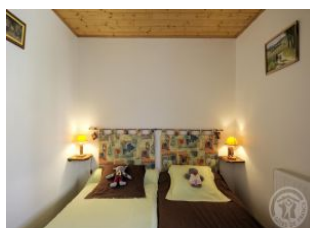

GITES DE FRANCE LOIRE EN AUVERGNE / RHONE-ALPES

Gîte N°4206 - L'Orée du Bois

2600 route de Fanget, Burdignes - 42220 BURDIGNES - Altitude : 1000 m

Édité le 01/12/2021 - Saison 2021

Capacité : 4 personnes

Nombre de chambres : 2

Surface habitable : 60 m²